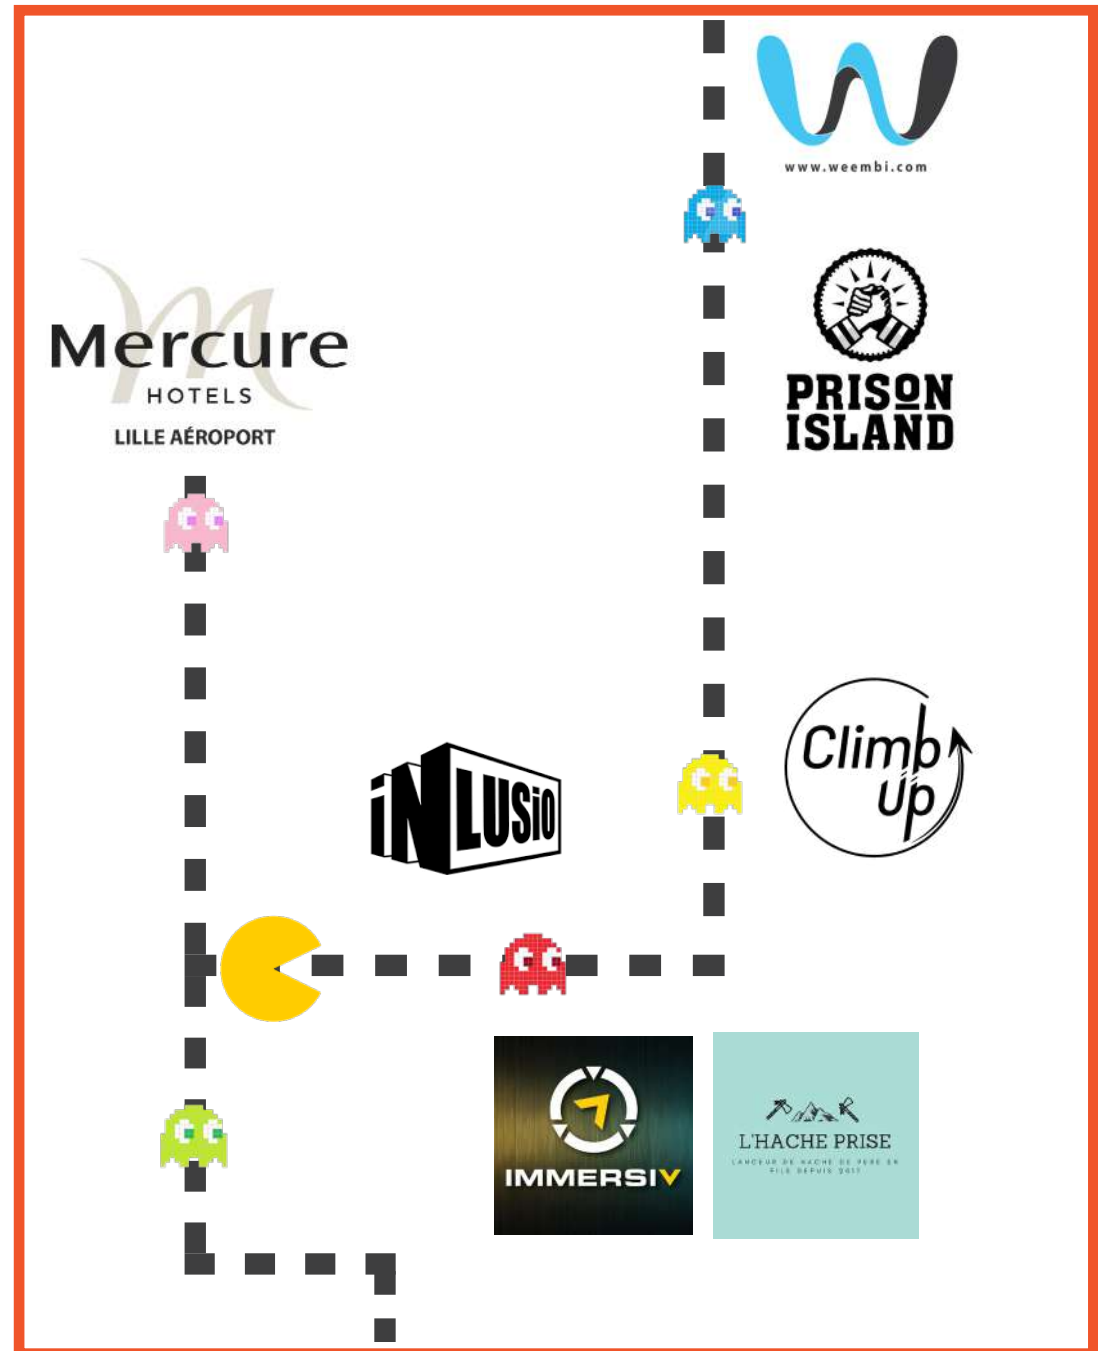

Le Challenge des Acteurs de la Communication et de l'Événementiel de la Métropole Lilloise

X Mercure
HOTELS
LILLE AÉROPORT

VENDREDI 06 MARS 2020

13h30 - 22h

*La Plaine Air de Loisirs Innovants
- Lesquin -*

Immersive game

WEEMBI

Chute libre indoor

L'HACHE PRISE

Lancer de haches

Infos Pratiques

Des activités à proximité, dans un rayon de moins d'1 km !

La Plaine Air de Loisirs Innovants est située proche des accès autoroutiers principaux (A1-A22-A25-A23) et à 10 minutes du centre-ville de Lille et des gares.

Un parking gratuit sera à votre disposition.

5 LE DÉROULÉ

À partir de 13H30

ACCUEIL DES ÉQUIPES AU
MERCURE - LILLE AÉROPORT

14H

BRIEFING DES ÉQUIPES AU
MERCURE - LILLE AÉROPORT

14H30

TOP DÉPART DU CHALLENGE

19H

FIN DU CHALLENGE

19H30

REMISE DES PRIX AU
MERCURE - LILLE AÉROPORT

20H - 22H

COCKTAIL AU MERCURE -
LILLE AÉROPORT

Pour qui ?

Sont invités à participer à l'événement: